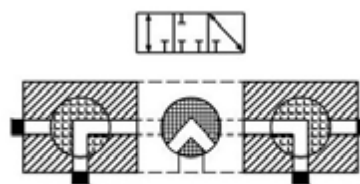

ACCESSOIRES

VANNE VBS 3 VOIES - PASSAGE EN L

DONNÉES TECHNIQUES

Electro zinguées percées - femelle gaz

En acier ou inox

Type L

Référence	Désignation
VBS3VLZP04	VBS HP 3V 1/4 EZ PERCEE PASSAGE EN L
VBS3VLZP06	VBS HP 3V 3/8 EZ PERCEE PASSAGE EN L
VBS3VLZP08	VBS HP 3V 1/2 EZ PERCEE PASSAGE EN L
VBS3VLZP12	VBS HP 3V 3/4 EZ PERCEE PASSAGE EN L
VBS3VLZP16	VBS HP 3V 1" EZ PERCEE PASSAGE EN L
VBS3VLZP20	VBS HP 3V 1"1/4 EZ PERCEE PASSAGE EN L
VBS3VLZP24	VBS HP 3V 1"1/2 EZ PERCEE PASSAGE EN L

PRODUITS COMPLÉMENTAIRES

Dans cette gamme de produits, il existe également la vanne VBS 3 voies passage en T et vanne VBS 2 voies.

www.isoflex.fr

Tel : +33(0)2 41 39 98 98 - contact@isoflex.fr

ANGERS (49) - LOUDEAC (22) - NANTES (44) - CAEN (14) - AVIGNON (84) - ORLÉANS (45)