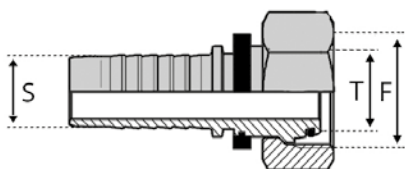

EMBOUTS DIN - SÉRIE L

EMBOUT FEMELLE O'RING DROIT

DONNÉES TECHNIQUES

Référence	Désignation	S (int. tuyaux)			F (mm)	T (mm)
		module	inch	mm		
SFCAL00312	S 04 FCAO 06L	3	3/16"	4,8	M12X150	6
SFCAL00314	S 04 FCAO 08L	3	3/16"	4,8	M14X150	8
SFCAL00412	S 06 FCAO 06L	4	1/4"	6,35	M12X150	6
SFCAL00414	S 06 FCAO 08L	4	1/4"	6,35	M14X150	8
SFCAL00416	S 06 FCAO 10L	4	1/4"	6,35	M16X150	10
SFCAL00418	S 06 FCAO 12L	4	1/4"	6,35	M18X150	12
SFCAL00514	S 08 FCAO 08L	5	5/16"	8	M14X150	8
SFCAL00516	S 08 FCAO 10L	5	5/16"	8	M16X150	10
SFCAL00518	S 08 FCAO 12L	5	5/16"	8	M18X150	12
SFCAL00522	S 08 FCAO 15L	5	5/16"	8	M22X150	15
SFCAL00616	S 10 FCAO 10L	6	3/8"	9,5	M16X150	10
SFCAL00618	S 10 FCAO 12L	6	3/8"	9,5	M18X150	12
SFCAL00622	S 10 FCAO 15L	6	3/8"	9,5	M22X150	15
SFCAL00818	S 13 FCAO 12L	8	1/2"	12,7	M18X150	12
SFCAL00822	S 13 FCAO 15L	8	1/2"	12,7	M22X150	15
SFCAL00826	S 13 FCAO 18L	8	1/2"	12,7	M26X150	18
SFCAL01022	S 16 FCAO 15L	10	5/8"	15,9	M22X150	15
SFCAL01026	S 16 FCAO 18L	10	5/8"	15,9	M26X150	18
SFCAL01030	S 16 FCAO 22L	10	5/8"	15,9	M30X200	22
SFCAL01226	S 19 FCAO 18L	12	3/4"	19	M26X150	18
SFCAL01230	S 19 FCAO 22L	12	3/4"	19	M30X200	22
SFCAL01236	S 19 FCAO 28L	12	3/4"	19	M36X200	28
SFCAL01636	S 25 FCAO 28L	16	1"	25,4	M36X200	28
SFCAL01645	S 25 FCAO 35L	16	1"	25,4	M45X200	35
SFCAL02045	S 32 FCAO 35L	20	1*1/4	31,8	M45X200	35
SFCAL02445	S 38 FCAO 35L	24	1*1/2	38,1	M45X200	35
SFCAL02452	S 38 FCAO 42L	24	1*1/2	38,1	M52X200	42

PRODUITS SIMILAIRES

Cet embout existe également coudé 45°, 90°, 90° courbe haute et 90° compact.

www.isoflex.fr

Tel : +33(0)2 41 39 98 98 - contact@isoflex.fr

ANGERS (49) - LOUDEAC (22) - NANTES (44) - CAEN (14) - AVIGNON (84) - ORLÉANS (45)