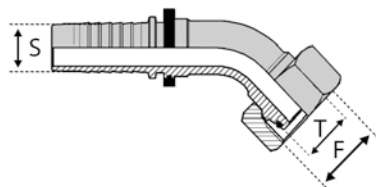

# EMBOUTS DIN - SÉRIE L

## EMBOUT FEMELLE O'RING 45°

### DONNÉES TECHNIQUES

Référence	Désignation	S ( int. tuyaux)			F (mm)	T (mm)
		module	inch	mm		
SFCAL40312	S 04 FCAO 06L 45	3	3/16"	4,8	M12X150	6
SFCAL40314	S 04 FCAO 08L 45	3	3/16"	4,8	M14X150	8
SFCAL40412	S 06 FCAO 06L 45	4	1/4"	6,35	M12X150	6
SFCAL40414	S 06 FCAO 08L 45	4	1/4"	6,35	M14X150	8
SFCAL40416	S 06 FCAO 10L 45	4	1/4"	6,35	M16X150	10
SFCAL40418	S 06 FCAO 12L 45	4	1/4"	6,35	M18X150	12
SFCAL40514	S 08 FCAO 08L 45	5	5/16"	8	M14X150	8
SFCAL40516	S 08 FCAO 10L 45	5	5/16"	8	M16X150	10
SFCAL40518	S 08 FCAO 12L 45	5	5/16"	8	M18X150	12
SFCAL40522	S 08 FCAO 15L 45	5	5/16"	8	M22X150	15
SFCAL40616	S 10 FCAO 10L 45	6	3/8"	9,5	M16X150	10
SFCAL40618	S 10 FCAO 12L 45	6	3/8"	9,5	M18X150	12
SFCAL40622	S 10 FCAO 15L 45	6	3/8"	9,5	M22X150	15
SFCAL40818	S 13 FCAO 12L 45	8	1/2"	12,7	M18X150	12
SFCAL40822	S 13 FCAO 15L 45	8	1/2"	12,7	M22X150	15
SFCAL40826	S 13 FCAO 18L 45	8	1/2"	12,7	M26X150	18
SFCAL41026	S 16 FCAO 18L 45	10	5/8"	15,9	M26X150	18
SFCAL41030	S 16 FCAO 22L 45	10	5/8"	15,9	M30X200	22
SFCAL41230	S 19 FCAO 22L 45	12	3/4"	19	M30X200	22
SFCAL41636	S 25 FCAO 28L 45	16	1"	25,4	M36X200	28
SFCAL42045	S 32 FCAO 35L 45	20	1 1/4"	31,8	M45X200	35
SFCAL42452	S 38 FCAO 42L 45	24	1 1/2"	38,1	M52X200	42

### PRODUITS SIMILAIRES

Cet embout existe également droit, coudé 90°, 90° courbe haute et 90° compact.

[www.isoflex.fr](http://www.isoflex.fr)

Tel : +33(0)2 41 39 98 98 - [contact@isoflex.fr](mailto:contact@isoflex.fr)