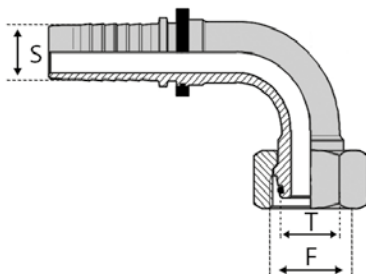

EMBOUTS DIN - SÉRIE L

EMBOUT FEMELLE O'RING 90°

DONNÉES TECHNIQUES

Référence	Désignation	S (int. tuyaux)			F (mm)	T (mm)
		module	inch	mm		
SFCAL90312	S 04 FCAO 06L 90	3	3/16"	4,8	M12X150	6
SFCAL90314	S 04 FCAO 08L 90	3	3/16"	4,8	M14X150	8
SFCAL90412	S 06 FCAO 06L 90	4	1/4"	6,35	M12X150	6
SFCAL90414	S 06 FCAO 08L 90	4	1/4"	6,35	M14X150	8
SFCAL90416	S 06 FCAO 10L 90	4	1/4"	6,35	M16X150	10
SFCAL90418	S 06 FCAO 12L 90	4	1/4"	6,35	M18X150	12
SFCAL90514	S 08 FCAO 08L 90	5	5/16"	8	M14X150	8
SFCAL90516	S 08 FCAO 10L 90	5	5/16"	8	M16X150	10
SFCAL90518	S 08 FCAO 12L 90	5	5/16"	8	M18X150	12
SFCAL90522	S 08 FCAO 15L 90	5	5/16"	8	M22X150	15
SFCAL90616	S 10 FCAO 10L 90	6	3/8"	9,5	M16X150	10
SFCAL90618	S 10 FCAO 12L 90	6	3/8"	9,5	M18X150	12
SFCAL90622	S 10 FCAO 15L 90	6	3/8"	9,5	M22X150	15
SFCAL90818	S 13 FCAO 12L 90	8	1/2"	12,7	M18X150	12
SFCAL90822	S 13 FCAO 15L 90	8	1/2"	12,7	M22X150	15
SFCAL90826	S 13 FCAO 18L 90	8	1/2"	12,7	M26X150	18
SFCAL91022	S 16 FCAO 15L 90	10	5/8"	15,9	M22X150	15
SFCAL91026	S 16 FCAO 18L 90	10	5/8"	15,9	M26X150	18
SFCAL91030	S 16 FCAO 22L 90	10	5/8"	15,9	M30X200	22
SFCAL91230	S 19 FCAO 22L 90	12	3/4"	19	M30X200	22
SFCAL91636	S 25 FCAO 28L 90	16	1"	25,4	M36X200	28
SFCAL92045	S 32 FCAO 35L 90	20	1*1/4"	31,8	M45X200	35
SFCAL92452	S 38 FCAO 42L 90	24	1*1/2"	38,1	M52X200	42

PRODUITS SIMILAIRES

Cet embout existe également droit, coudé 45°, 90° courbe haute et 90° compact.

www.isoflex.fr

Tel : +33(0)2 41 39 98 98 - contact@isoflex.fr

ANGERS (49) - LOUDEAC (22) - NANTES (44) - CAEN (14) - AVIGNON (84) - ORLÉANS (45)