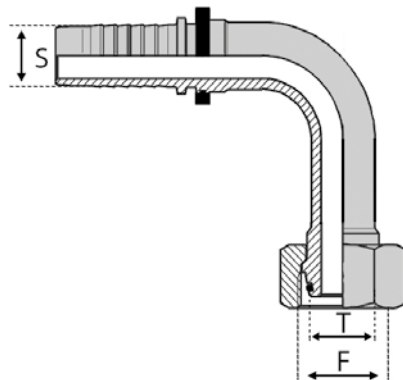

EMBOUTS DIN - SÉRIE L

EMBOUT FEMELLE O'RING 90° COURBE HAUTE

DONNÉES TECHNIQUES

Référence	Désignation	S (int. tuyaux)			F (mm)	T (mm)
		module	inch	mm		
SFCAL90822H92	S 13 FCAO 15L 90 - H92MM	8	1/2"	12,7	M22X150	15

PRODUITS SIMILAIRES

Cet embout existe également droit, coudé 45°, 90° et 90° compact.

www.isoflex.fr

Tel : +33(0)2 41 39 98 98 - contact@isoflex.fr

ANGERS (49) - LOUDEAC (22) - NANTES (44) - CAEN (14) - AVIGNON (84) - ORLÉANS (45)