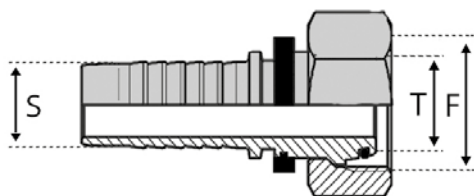

EMBOUTS DIN - SÉRIE S

EMBOUT FEMELLE O'RING

DONNÉES TECHNIQUES

Référence	Désignation	S (int. tuyaux)			F (mm)	T (mm)
		module	inch	mm		
SFCAS00314	S 04 FCAO 06S	3	3/16"	4,8	M14X150	6
SFCAS00316	S 04 FCAO 08S	3	3/16"	4,8	M16X150	8
SFCAS00414	S 06 FCAO 06S	4	1/4"	6,35	M14X150	6
SFCAS00416	S 06 FCAO 08S	4	1/4"	6,35	M16X150	8
SFCAS00418	S 06 FCAO 10S	4	1/4"	6,35	M18X150	10
SFCAS00420	S 06 FCAO 12S	4	1/4"	6,35	M20X150	12
SFCAS00516	S 08 FCAO 08S	5	5/16"	8	M16X150	8
SFCAS00518	S 08 FCAO 10S	5	5/16"	8	M18X150	10
SFCAS00520	S 08 FCAO 12S	5	5/16"	8	M20X150	12
SFCAS00618	S 10 FCAO 10S	6	3/8"	9,5	M18X150	10
SFCAS00620	S 10 FCAO 12S	6	3/8"	9,5	M20X150	12
SFCAS00622	S 10 FCAO 14S	6	3/8"	9,5	M22X150	14
SFCAS00624	S 10 FCAO 16S	6	3/8"	9,5	M24X150	16
SFCAS00820	S 13 FCAO 12S	8	1/2"	12,7	M20X150	12
SFCAS00822	S 13 FCAO 14S	8	1/2"	12,7	M22X150	14
SFCAS00824	S 13 FCAO 16S	8	1/2"	12,7	M24X150	16
SFCAS00830	S 13 FCAO 20S	8	1/2"	12,7	M30X200	20
SFCAS01024	S 16 FCAO 16S	10	5/8"	15,9	M24X150	16
SFCAS01030	S 16 FCAO 20S	10	5/8"	15,9	M30X200	20
SFCAS01036	S 16 FCAO 25S	10	5/8"	15,9	M36X200	25
SFCAS01230	S 19 FCAO 20S	12	3/4"	19	M30X200	20
SFCAS01236	S 19 FCAO 25S	12	3/4"	19	M36X200	25
SFCAS01636	S 25 FCAO 25S	16	1"	25,4	M36X200	25
SFCAS01642	S 25 FCAO 30S	16	1"	25,4	M42X200	30
SFCAS02042	S 32 FCAO 30S	20	1"1/4	31,8	M42X200	30
SFCAS02052	S 32 FCAO 38S	20	1"1/4	31,8	M52X200	38
SFCAS02452	S 38 FCAO 38S	24	1"1/2	38,1	M52X200	38

PRODUITS SIMILAIRES

Cet embout existe également coudé 45°, 90° et 90° compact.

www.isoflex.fr

Tel : +33(0)2 41 39 98 98 - contact@isoflex.fr

ANGERS (49) - LOUDEAC (22) - NANTES (44) - CAEN (14) - AVIGNON (84) - ORLÉANS (45)