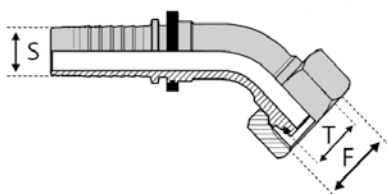

EMBOUTS DIN - SÉRIE S

EMBOUT FEMELLE O'RING COUDE 45°

DONNÉES TECHNIQUES

Référence	Désignation	S (int. tuyaux)			F (mm)	T (mm)
		module	inch	mm		
SFCAS40314	S 04 FCAO 06S 45	3	3/16"	4	M14X150	6
SFCAS40316	S 04 FCAO 08S 45	3	3/16"	4,8	M16X150	8
SFCAS40414	S 06 FCAO 06S 45	4	1/4"	6,35	M14X150	6
SFCAS40416	S 06 FCAO 08S 45	4	1/4"	6,35	M16X150	8
SFCAS40418	S 06 FCAO 10S 45	4	1/4"	6,35	M18X150	10
SFCAS40420	S 06 FCAO 12S 45	4	1/4"	6,35	M20X150	12
SFCAS40516	S 08 FCAO 08S 45	5	5/16"	8	M16X150	8
SFCAS40518	S 08 FCAO 10S 45	5	5/16"	8	M18X150	10
SFCAS40520	S 08 FCAO 12S 45	5	5/16"	8	M20X150	12
SFCAS40618	S 10 FCAO 10S 45	6	3/8"	9,5	M18X150	10
SFCAS40620	S 10 FCAO 12S 45	6	3/8"	9,5	M20X150	12
SFCAS40622	S 10 FCAO 14S 45	6	3/8"	9,5	M22X150	14
SFCAS40624	S 10 FCAO 16S 45	6	3/8"	9,5	M24X150	16
SFCAS40822	S 13 FCAO 14S 45	8	1/2"	12,7	M22X150	14
SFCAS40824	S 13 FCAO 16S 45	8	1/2"	12,7	M24X150	16
SFCAS40830	S 13 FCAO 20S 45	8	1/2"	12,7	M30X200	20
SFCAS41024	S 16 FCAO 16S 45	10	5/8"	15,9	M24X150	16
SFCAS41030	S 16 FCAO 20S 45	10	5/8"	15,9	M30X200	20
SFCAS41230	S 19 FCAO 20S 45	12	3/4"	19	M30X200	20
SFCAS41236	S 19 FCAO 25S 45	12	3/4"	19	M36X200	25
SFCAS41636	S 25 FCAO 25S 45	16	1"	25,4	M36X200	25
SFCAS41642	S 25 FCAO 30S 45	16	1"	25,4	M42X200	30
SFCAS42042	S 32 FCAO 30S 45	20	1"1/4	31,8	M42X200	30
SFCAS42052	S 32 FCAO 38S 45	20	1"1/4	31,8	M52X200	38
SFCAS42452	S 38 FCAO 38S 45	24	1"1/2	38,1	M52X200	38

PRODUITS SIMILAIRES

Cet embout existe également droit, coudé 90° et 90° compact.

www.isoflex.fr

Tel : +33(0)2 41 39 98 98 - contact@isoflex.fr

ANGERS (49) - LOUDEAC (22) - NANTES (44) - CAEN (14) - AVIGNON (84) - ORLÉANS (45)