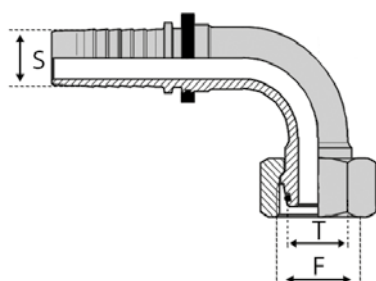

EMBOUTS DIN - SÉRIE S

EMBOUT FEMELLE O'RING COUDE 90°

DONNÉES TECHNIQUES

Référence	Désignation	S (int. tuyaux)			F (mm)	T (mm)
		module	inch	mm		
SFCAS90314	S 04 FCAO 06S 90	3	3/16"	4,8	M14X150	6
SFCAS90316	S 04 FCAO 08S 90	3	3/16"	4,8	M16X150	8
SFCAS90414	S 06 FCAO 06S 90	4	1/4"	6,35	M14X150	6
SFCAS90416	S 06 FCAO 08S 90	4	1/4"	6,35	M16X150	8
SFCAS90418	S 06 FCAO 10S 90	4	1/4"	6,35	M18X150	10
SFCAS90420	S 06 FCAO 12S 90	4	1/4"	6,35	M20X150	12
SFCAS90516	S 08 FCAO 08S 90	5	5/16"	8	M16X150	8
SFCAS90518	S 08 FCAO 10S 90	5	5/16"	8	M18X150	10
SFCAS90520	S 08 FCAO 12S 90	5	5/16"	8	M20X150	12
SFCAS90618	S 10 FCAO 10S 90	6	3/8"	9,5	M18X150	10
SFCAS90620	S 10 FCAO 12S 90	6	3/8"	9,5	M20X150	12
SFCAS90622	S 10 FCAO 14S 90	6	3/8"	9,5	M22X150	14
SFCAS90624	S 10 FCAO 16S 90	6	3/8"	9,5	M24X150	16
SFCAS90822	S 13 FCAO 14S 90	8	1/2"	12,7	M22X150	14
SFCAS90824	S 13 FCAO 16S 90	8	1/2"	12,7	M24X150	16
SFCAS90830	S 13 FCAO 20S 90	8	1/2"	12,7	M30X200	20
SFCAS91024	S 16 FCAO 16S 90	10	5/8"	15,9	M24X150	16
SFCAS91030	S 16 FCAO 20S 90	10	5/8"	15,9	M30X200	20
SFCAS91230	S 19 FCAO 20S 90	12	3/4"	19	M30X200	20
SFCAS91236	S 19 FCAO 25S 90	12	3/4"	19	M36X200	25
SFCAS91636	S 25 FCAO 25S 90	16	1"	25,4	M36X200	25
SFCAS91642	S 25 FCAO 30S 90	16	1"	25,4	M42X200	30
SFCAS92042	S 32 FCAO 30S 90	20	1"1/4	31,8	M42X200	30
SFCAS92052	S 32 FCAO 38S 90	20	1"1/4	31,8	M52X200	38
SFCAS92452	S 38 FCAO 38S 90	24	1"1/2	38,1	M52X200	38

PRODUITS SIMILAIRES

Cet embout existe également droit, coudé 45° et 90° compact.

www.isoflex.fr

Tel : +33(0)2 41 39 98 98 - contact@isoflex.fr

ANGERS (49) - LOUDEAC (22) - NANTES (44) - CAEN (14) - AVIGNON (84) - ORLÉANS (45)