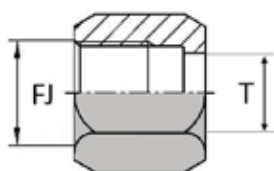

ACCESSOIRES JIC

ÉCROU JIC

DONNÉES TECHNIQUES

Référence	Désignation	Ø FJ		Ø T
		inch	mm	mm
JEC0000406	ECJ 06-7/16	7/16'	9,71	06
JEC0000508	ECJ 08-1/2	1/2'	11,12	08
JEC0000610	ECJ 10-9/16	9/16'	12,76	10
JEC0000812	ECJ 12-3/4	3/4'	17,33	12
JEC0001014	ECJ 14-7/8	7/8'	20,26	14
JEC0001015	ECJ 15-7/8	7/8'	20,26	15
JEC0001016	ECJ 16-7/8	7/8'	20,26	16
JEC0001218	ECJ 18-1*1/16	1*1/16'	24,69	18
JEC0001220	ECJ 20-1*1/16	1*1/16'	24,69	20
JEC0001222	ECJ 22-1*1/16	1*1/16'	24,69	22
JEC0001625	ECJ 25-1*5/16	1*5/16'	31,04	25
JEC0002030	ECJ 30-1*5/8	1*5/8'	38,98	30
JEC0002032	ECJ 32-1*5/8	1*5/8'	38,98	32
JEC0002438	ECJ 38-1*7/8	1*7/8'	45,33	38