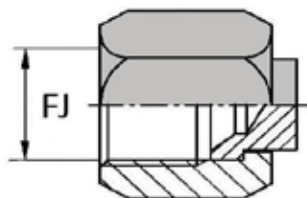

ACCESSOIRES JIC

BOUCHON FEMELLE TOURNANT JIC

DONNÉES TECHNIQUES

Référence	Désignation	Ø FJ	
		inch	mm
JOBF000003	OBFJ 3/8	3/8'	8,3
JOBF000004	OBFJ 7/16	7/16'	9,71
JOBF000005	OBFJ 1/2	1/2'	11,12
JOBF000006	OBFJ 9/16	9/16'	12,76
JOBF000008	OBFJ 3/4	3/4'	17,33
JOBF000010	OBFJ 7/8	7/8'	20,26
JOBF000012	OBFJ 1*1/16	1*1/16'	24,69
JOBF000014	OBFJ 1*3/16	1*3/16'	26,8
JOBF000016	OBFJ 1*5/16	1*5/16'	31,04
JOBF000020	OBFJ 1*5/8	1*5/8'	38,98
JOBF000024	OBFJ 1*7/8	1*7/8'	45,33
JOBF000032	OBFJ 2*1/2	2*1/2'	61,2

PRODUITS SIMILAIRES

Cet adaptateur existe également en bouchon femelle fixe JIC et mâle JIC tête hexagonale.