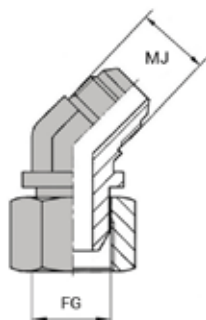

ADAPTATEUR JIC X BSP

COUDE 45° MÂLE JIC X FEMELLE TOURNANT BSP

DONNÉES TECHNIQUES

BSP cône 60°

Référence	Désignation	Ø MJ		Ø MG / FG	
		inch	mm	inch	mm
JCMFBSP40404	CMJ7/16 / FBSP1/4 45	7/16"	11,11	1/4"	11,44
JCMFBSP40606	CMJ9/16 / FBSP3/8 45	9/16"	14,28	3/8"	14,95
JCMFBSP40808	CMJ3/4 / FBSP1/2 45	3/4"	19,05	1/2"	18,63
JCMFBSP41010	CMJ7/8 / FBSP5/8 45	7/8"	22,22	5/8"	21,72
JCMFBSP41212	CMJ1"1/16 / FBSP3/4 45	1"1/16"	26,98	3/4"	24,12

PRODUITS SIMILAIRES

Cet adaptateur existe également avec extrémité mâle gaz conique.