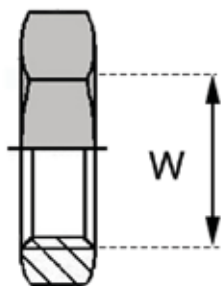

ÉCROU JIC CONTRE ÉCROU

DONNÉES TECHNIQUES

Référence	Désignation	Ø W	
		inch	mm
JCECR00004	CONTRE ECROU JIC 7/16	7/16'	9,71
JCECR00005	CONTRE ECROU JIC 1/2	1/2'	11,12
JCECR00006	CONTRE ECROU JIC 9/16	9/16'	12,76
JCECR00008	CONTRE ECROU JIC 3/4	3/4'	17,33
JCECR00010	CONTRE ECROU JIC 7/8	7/8'	20,26
JCECR00012	CONTRE ECROU JIC 1*1/16	1*1/16'	24,69
JCECR00016	CONTRE ECROU JIC 1*5/16	1*5/16'	31,04
JCECR00020	CONTRE ECROU JIC 1*5/8	1*5/8'	38,98
JCECR00024	CONTRE ECROU JIC 1*7/8	1*7/8'	45,33
JCECR00032	CONTRE ECROU JIC 2*1/2	2*1/2'	61,2

PRODUITS SIMILAIRES

Cet adaptateur existe également en union égale ou réduction.