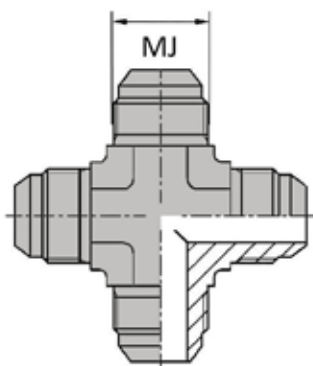

# ADAPTATEUR JIC

## CROIX ÉGALE

### DONNÉES TECHNIQUES

Référence	Désignation	Ø MJ	
		inch	mm
JCXM000004	CXMJ 7/16	7/16"	11,11
JCXM000005	CXMJ 1/2	1/2"	12,7
JCXM000006	CXMJ 9/16	9/16"	14,28
JCXM000008	CXMJ 3/4	3/4"	19,05
JCXM000010	CXMJ 7/8	7/8"	22,22
JCXM000012	CXMJ 1"1/16	1"1/16"	26,98
JCXM000016	CXMJ 1"5/16	1"5/16"	33,33
JCXM000020	CXMJ 1"5/8	1"5/8"	41,27
JCXM000024	CXMJ 1"7/8	1"7/8"	47,62