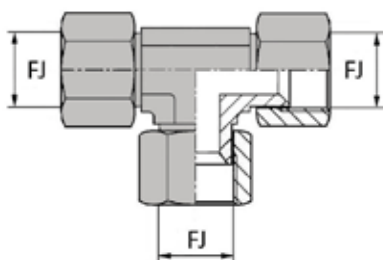

ADAPTATEUR JIC

TÉ FEMELLE TOURNANT JIC

DONNÉES TECHNIQUES

Référence	Désignation	Ø FJ	
		inch	mm
JTF0000004	TFJ 7/16	7/16'	9,71
JTF0000005	TFJ 1/2	1/2'	11,12
JTF0000006	TFJ 9/16	9/16'	12,76
JTF0000008	TFJ 3/4	3/4'	17,33
JTF0000010	TFJ 7/8	7/8'	20,26
JTF0000012	TFJ 1*1/16	1*1/16'	24,69
JTF0000016	TFJ 1*5/16	1*5/16'	31,04
JTF0000020	TFJ 1*5/8	1*5/8'	38,98

PRODUITS SIMILAIRES

Cet adaptateur existe également le Té mâle JIC, orientable mâle JIC cloison, orientable renversé mâle JIC cloison, orientable ou orientable renversé mâle JIC x femelle tournant JIC.