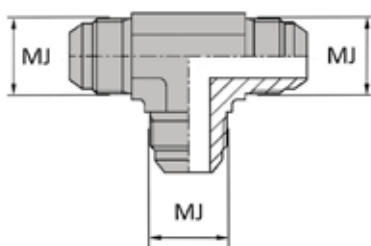

ADAPTATEUR JIC

TÉ MÂLE JIC

DONNÉES TECHNIQUES

Référence	Désignation	Ø MJ	
		inch	mm
JTM0000004	TMJ 7/16	7/16'	11,11
JTM0000005	TMJ 1/2	1/2'	12,7
JTM0000006	TMJ 9/16	9/16'	14,28
JTM0000008	TMJ 3/4	3/4'	19,05
JTM0000010	TMJ 7/8	7/8'	22,22
JTM0000012	TMJ 1"1/16	1"1/16'	26,98
JTM0000016	TMJ 1"5/16	1"5/16'	33,33
JTM0000020	TMJ 1"5/8	1"5/8'	41,27
JTM0000024	TMJ 1"7/8	1"7/8'	47,62

PRODUITS SIMILAIRES

Cet adaptateur existe également le Té orientable mâle JIC cloison, orientable renversé mâle JIC cloison, orientable mâle JIC ou mâle renversé x femelle tournant JIC et té femelle JIC tournant.