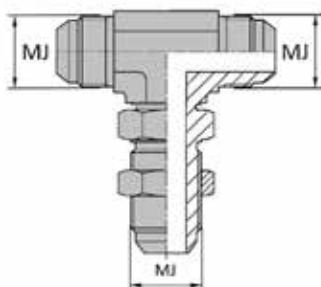

# ADAPTATEUR JIC

### DONNÉES TECHNIQUES

Référence	Désignation	Ø MJ	
		inch	mm
JTMCL00404	TMJ OR 7/16 / MJ7/16 CLOISON	7/16'	11,11
JTMCL00606	TMJ OR 9/16 / MJ9/16 CLOISON	1/2'	12,7
JTMCL00808	TMJ OR 3/4 / MJ3/4 CLOISON	3/4'	19,05
JTMCL01010	TMJ OR 7/8 / MJ7/8 CLOISON	7/8'	22,22
JTMCL01212	TMJ OR 1*1/16 / MJ1*1/16 CLOISON	1*1/16'	26,98

### PRODUITS SIMILAIRES

Cet adaptateur existe également le Té mâle JIC, orientable renversé mâle JIC cloison, orientable mâle JIC ou mâle renversé x femelle tournant JIC et té femelle JIC tournant.