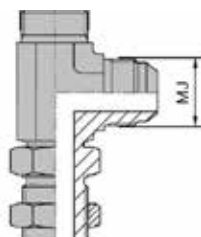

### DONNÉES TECHNIQUES

Référence	Désignation	Ø MJ	
		inch	mm
JTMCLR0404	TMJ RV 7/16 / MJ7/16 CLOISON	7/16'	11,11
JTMCLR0606	TMJ RV 9/16 / MJ9/16 CLOISON	1/2'	12,7
JTMCLR0808	TMJ RV 3/4 / MJ3/4 CLOISON	3/4'	19,05
JTMCLR1010	TMJ RV 7/8 / MJ7/8 CLOISON	7/8'	22,22
JTMCLR1212	TMJ RV 1*1/16 / MJ1*1/16 CLOISON	1*1/16'	26,98