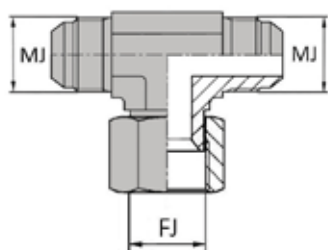

ADAPTATEUR JIC

TÉ ORIENTABLE MÂLE JIC X FEMELLE TOURNANT JIC

DONNÉES TECHNIQUES

Référence	Désignation	Ø MJ		Ø FJ	
		inch	mm	inch	mm
JTMFO00004	TMFJ OR 7/16	7/16'	11,11	7/16'	9,71
JTMFO00005	TMFJ OR 1/2	1/2'	12,7	1/2'	11,12
JTMFO00006	TMFJ OR 9/16	9/16'	14,28	9/16'	12,76
JTMFO00008	TMFJ OR 3/4	3/4'	19,05	3/4'	17,33
JTMFO00010	TMFJ OR 7/8	7/8'	22,22	7/8'	20,26
JTMFO00012	TMFJ OR 1*1/16	1*1/16'	26,98	1*1/16'	24,69
JTMFO00016	TMFJ OR 1*5/16	1*5/16'	33,33	1*5/16'	31,04
JTMFO00020	TMFJ OR 1*5/8	1*5/8'	41,27	1*5/8'	38,98
JTMFO00024	TMFJ OR 1*7/8	1*7/8'	47,62	1*7/8'	45,33

PRODUITS SIMILAIRES

Cet adaptateur existe également le Té mâle JIC, orientable mâle JIC cloison, orientable renversé mâle JIC cloison, orientable mâle renversé JIC x femelle tournant JIC et té femelle JIC tournant.