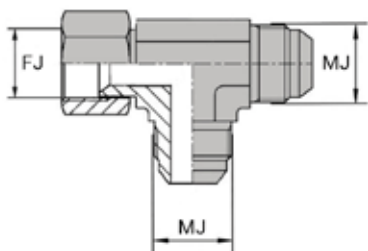

ADAPTATEUR JIC

TÉ ORIENTABLE RENVERSÉ MÂLE JIC X FEMELLE TOURNANT JIC

DONNÉES TECHNIQUES

| Référence | Désignation | Ø MJ | | Ø FJ | |
|------------|----------------|---------|-------|---------|-------|
| | | inch | mm | inch | mm |
| JTMFR00004 | TMFJ RV 7/16 | 7/16' | 11,11 | 7/16' | 9,71 |
| JTMFR00005 | TMFJ RV 1/2 | 1/2' | 12,7 | 1/2' | 11,12 |
| JTMFR00006 | TMFJ RV 9/16 | 9/16' | 14,28 | 9/16' | 12,76 |
| JTMFR00008 | TMFJ RV 3/4 | 3/4' | 19,05 | 3/4' | 17,33 |
| JTMFR00010 | TMFJ RV 7/8 | 7/8' | 22,22 | 7/8' | 20,26 |
| JTMFR00012 | TMFJ RV 1*1/16 | 1*1/16' | 26,98 | 1*1/16' | 24,69 |
| JTMFR00014 | TMFJ RV 1*3/16 | 1*3/16' | 30,1 | 1*3/16' | 26,8 |
| JTMFR00016 | TMFJ RV 1*5/16 | 1*5/16' | 33,33 | 1*5/16' | 31,04 |
| JTMFR00020 | TMFJ RV 1*5/8 | 1*5/8' | 41,27 | 1*5/8' | 38,98 |
| JTMFR00024 | TMFJ RV 1*7/8 | 1*7/8' | 47,62 | 1*7/8' | 45,33 |

PRODUITS SIMILAIRES

Cet adaptateur existe également le Té mâle JIC, orientable mâle JIC cloison, orientable renversé mâle JIC cloison, orientable mâle JIC x femelle tournant JIC et té femelle JIC tournant.