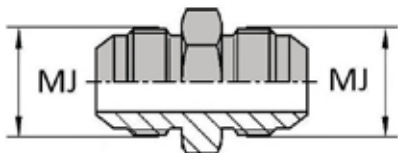

### DONNÉES TECHNIQUES

Référence	Désignation	Ø MJ	
		inch	mm
JUM0000303	UMJ 3/8	3/8'	9,5
JUM0000404	UMJ 7/16	7/16'	11,11
JUM0000505	UMJ 1/2	1/2'	12,7
JUM0000606	UMJ 9/16	9/16'	14,28
JUM0000808	UMJ 3/4	3/4'	19,05
JUM0001010	UMJ 7/8	7/8'	22,22
JUM0001212	UMJ 1*1/16	1*1/16'	26,98
JUM0001414	UMJ 1*3/16	1*3/16'	30,1
JUM0001616	UMJ 1*5/16	1*5/16'	33,33
JUM0002020	UMJ 1*5/8	1*5/8'	41,27
JUM0002424	UMJ 1*7/8	1*7/8'	47,62
JUM0003232	UMJ 2*1/2	2*1/2'	63,5
JUM0004040	UMJ 3" / 3"	3"	76,2
JUM0004848	UMJ 3*1/2	3*1/2'	88,9