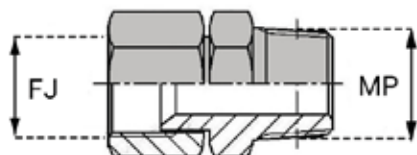

ADAPTATEUR JIC X NPT

ADAPTATEUR DROIT FEMELLE TOURNANT JIC X MÂLE NPT

DONNÉES TECHNIQUES

Référence	Désignation	Ø FJ		Ø MP	
		inch	mm	inch	mm
JFMBC00402	FJ7/16 / MNPT1/8	7/16'	9,71	1/8'	10,24
JFMBC00404	FJ7/16 / MNPT1/4	7/16'	9,71	1/4'	13,61
JFMBC00502	FJ1/2 / MNPT1/8	1/2'	11,12	1/8'	10,24
JFMBC00504	FJ1/2 / MNPT1/4	1/2'	11,12	1/4'	13,61
JFMBC00602	FJ9/16 / MNPT1/8	1/2'	11,12	3/8'	17,05
JFMBC00604	FJ9/16 / MNPT1/4	9/16'	12,76	1/4'	13,61
JFMBC00606	FJ9/16 / MNPT3/8	9/16'	12,76	3/8'	17,05
JFMBC00608	FJ9/16 / MNPT1/2	9/16'	12,76	1/2'	21,22
JFMBC00804	FJ3/4 / MNPT1/4	3/4'	17,33	1/4'	13,61
JFMBC00806	FJ3/4 / MNPT3/8	3/4'	17,33	3/8'	17,05
JFMBC00808	FJ3/4 / MNPT1/2	3/4'	17,33	1/2'	21,22
JFMBC00812	FJ3/4 / MNPT3/4	3/4'	17,33	3/4'	26,56
JFMBC01006	FJ7/8 / MNPT3/8	7/8'	20,26	3/8'	17,05
JFMBC01008	FJ7/8 / MNPT1/2	7/8'	20,26	1/2'	21,22
JFMBC01012	FJ7/8 / MNPT3/4	7/8'	20,26	3/4'	26,56
JFMBC01208	FJ1*1/16 / MNPT1/2	1*1/16'	24,69	1/2'	21,22
JFMBC01212	FJ1*1/16 / MNPT3/4	1*1/16'	24,69	3/4'	26,56
JFMBC01612	FJ1*5/16 / MNPT3/4	1*5/16'	31,04	3/4'	26,56
JFMBC01616	FJ1*5/16 / MNPT1"	1*5/16'	31,04	1"	33,22
JFMBC02016	FJ1*5/8 / MNPT1"	1*5/8'	38,98	1"	33,22
JFMBC02020	FJ1*5/8 / MNPT1*1/4	1*5/8'	38,98	1*1/4'	41,98
JFMBC02424	FJ1*7/8 / MNPT1*1/2	1*7/8'	45,33	1*1/2'	48,05

PRODUITS SIMILAIRES

Cet adaptateur existe également avec extrémité femelle NPT.

www.isoflex.fr

Tel : +33(0)2 41 39 98 98 - contact@isoflex.fr

ANGERS (49) - LOUDEAC (22) - NANTES (44) - CAEN (14) - AVIGNON (84) - ORLÉANS (45)