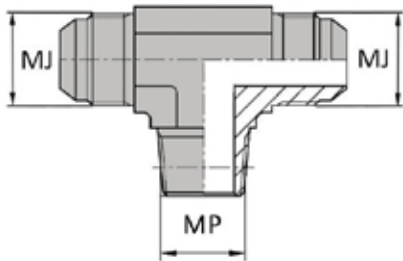

ADAPTATEUR JIC X NPT

TÉ ORIENTABLE MÂLE JIC X MÂLE NPT

DONNÉES TECHNIQUES

Référence	Désignation	Ø MJ		Ø MP	
		inch	mm	inch	mm
JTMBC00402	TMJ OR 7/16 / MNPT1/8	7/16'	11,11	1/8'	10,24
JTMBC00404	TMJ OR 7/16 / MNPT1/4	7/16'	11,11	1/4'	13,61
JTMBC00502	TMJ OR 1/2 / MNPT1/8	1/2'	12,7	1/8'	10,24
JTMBC00504	TMJ OR 1/2 / MNPT1/4	1/2'	12,7	1/4'	13,61
JTMBC00604	TMJ OR 9/16 / MNPT1/4	9/16'	14,28	1/4'	13,61
JTMBC00606	TMJ OR 9/16 / MNPT3/8	9/16'	14,28	3/8'	17,05
JTMBC00608	TMJ OR 9/16 / MNPT1/2	9/16'	14,28	1/2'	21,22
JTMBC00806	TMJ OR 3/4 / MNPT3/8	3/4'	19,05	3/8'	17,05
JTMBC00808	TMJ OR 3/4 / MNPT1/2	3/4'	19,05	1/2'	21,22
JTMBC01006	TMJ OR 7/8 / MNPT3/8	7/8'	22,22	3/8'	17,05
JTMBC01008	TMJ OR 7/8 / MNPT1/2	7/8'	22,22	1/2'	21,22
JTMBC01012	TMJ OR 7/8 / MNPT3/4	7/8'	22,22	3/4'	26,56
JTMBC01208	TMJ OR 1*1/16 / MNPT1/2	1*1/16'	26,98	1/2'	21,22
JTMBC01212	TMJ OR 1*1/16 / MNPT3/4	1*1/16'	26,98	3/4'	26,56
JTMBC01612	TMJ OR 1*5/16 / MNPT3/4	1*5/16'	33,33	3/4'	26,56
JTMBC01616	TMJ OR 1*5/16 / MNPT1"	1*5/16'	33,33	1"	33,22
JTMBC02020	TMJ OR 1*5/8 / MNPT1*1/4	1*5/8'	41,27	1*1/4'	41,98
JTMBC02424	TMJ OR 1*7/8 / MNPT1*1/2	1*7/8'	47,62	1*1/2'	48,05