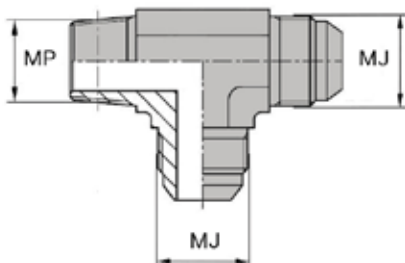

ADAPTATEUR JIC X NPT

TÉ ORIENTABLE RENVERSÉ MÂLE JIC X MÂLE NPT

DONNÉES TECHNIQUES

Référence	Désignation	Ø MJ		Ø MP	
		inch	mm	inch	mm
JTMBCR0402	TMJ RV 7/16 / MNPT1/8	7/16"	11,11	1/8"	10,24
JTMBCR0404	TMJ RV 7/16 / MNPT1/4	7/16"	11,11	1/4"	13,61
JTMBCR0502	TMJ RV 1/2 / MNPT1/8	1/2"	12,7	1/8"	10,24
JTMBCR0504	TMJ RV 1/2 / MNPT1/4	1/2"	12,7	1/4"	13,61
JTMBCR0602	TMJ RV 9/16 / MNPT1/8	9/16"	14,28	1/8"	10,24
JTMBCR0604	TMJ RV 9/16 / MNPT1/4	9/16"	14,28	1/4"	13,61
JTMBCR0606	TMJ RV 9/16 / MNPT3/8	9/16"	14,28	3/8"	17,05
JTMBCR0806	TMJ RV 3/4 / MNPT3/8	3/4"	19,05	3/8"	17,05
JTMBCR0808	TMJ RV 3/4 / MNPT1/2	3/4"	19,05	1/2"	21,22
JTMBCR1006	TMJ RV 7/8 / MNPT3/8	7/8"	22,22	3/8"	17,05
JTMBCR1008	TMJ RV 7/8 / MNPT1/2	7/8"	22,22	1/2"	21,22
JTMBCR1012	TMJ RV 7/8 / MNPT3/4	7/8"	22,22	3/4"	26,56
JTMBCR1208	TMJ RV 1"1/16 / MNPT1/2	1"1/16"	26,98	1/2"	21,22
JTMBCR1212	TMJ RV 1"1/16 / MNPT3/4	1"1/16"	26,98	3/4"	26,56
JTMBCR1612	TMJ RV 1"5/16 / MNPT3/4	1"5/16"	33,33	3/4"	26,56
JTMBCR1616	TMJ RV 1"5/16 / MNPT1"	1"5/16"	33,33	1"	33,22
JTMBCR2020	TMJ RV 1"5/8 / MNPT1"1/4	1"5/8"	41,27	1"1/4"	41,98
JTMBCR2424	TMJ RV 1"7/8 / MNPT1"1/2	1"7/8"	47,62	1"1/2"	48,05