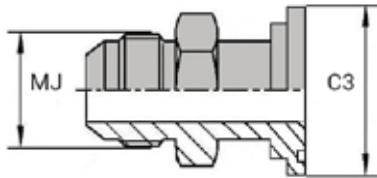

ADAPTATEUR JIC X SAE

ADAPTATEUR DROIT MÂLE JIC X COLLET SAE SÉRIE 3000

DONNÉES TECHNIQUES

Référence	Désignation	Ø MJ		Ø C3	
		inch	mm	inch	mm
JMCB300808	MJ 3/4 / CB3 30-1/2	3/4"	19,05	1/2"	20,95
JMCB301008	MJ 7/8 / CB3 30-1/2	7/8"	22,22	1/2"	20,95
JMCB301212	MJ 1"1/16 / CB3 38-3/4	1"1/16"	26,98	3/4"	26,44
JMCB301616	MJ 1"5/16 / CB3 44-1"	1"5/16"	33,33	1"	33,24
JMCB302020	MJ 1"5/8 / CB3 51-1"1/4	1"5/8"	41,27	1"1/4"	41,91
JMCB302424	MJ 1"7/8 / CB3 60-1"1/2	1"7/8"	47,62	1"1/2"	47,8
JMCB303232	MJ 2"1/2 / CB3 71-2"	2"1/2"	63,5	2"	59,61