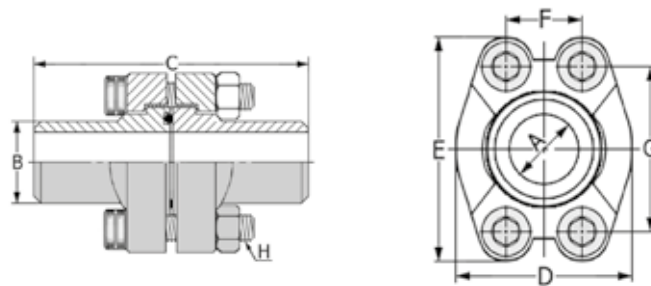

BRIDES & COLLETS

BRIDES DE LIAISON À PASSAGE INTEGRAL SAE 6000

DONNÉES TECHNIQUES

Référence	DN	Pour Ø	A	B	C	D	E	F	G	H
ABLCAGBW608021	1/2"	20 À 22	14	22.0	90	47.2	56	18.24	40.49	M08X45
ABLCAGBW612027	3/4"	25 À 28	18	28.0	100	60.0	71	23.80	50.80	M10X50
ABLCAGBW616034	1"	30 À 35	22	35.0	110	69.6	81	27.76	57.15	M12X65
ABLCAGBW620042	1"1/4	42 À 45	29	43.8	120	77.2	95	31.75	66.78	M14X70
ABLCAGBW624049	1"1/2	48 À 52	35	50.6	130	95.0	113	36.50	79.38	M16X80
ABLCAGBW632060	2"	60 À 63	43	65.0	140	113.8	133	44.45	96.82	M20X100