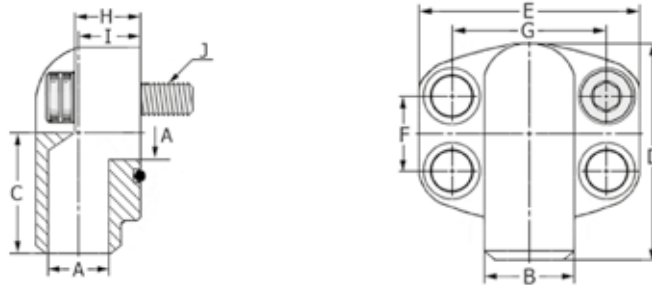

## BRIDES DE FIXATION À PASSAGE INTEGRAL 90° SAE 3000

### DONNÉES TECHNIQUES

Référence	DN	A	B	C	D	E	F	G	H	I	J
ABMBW9312027	3/4"	19.0	27.0	41.0	63.0	70.0	22.23	47.63	21.0	23.0	M 10X40
ABMBW9316034	1"	23.0	34.5	48.0	72.0	75.0	26.19	52.37	24.0	25.0	M 10X45
ABMBW9320042	1"1/4	31.0	43.0	54.0	82.0	86.0	30.18	58.72	25.0	27.0	M 10X45
ABMBW9324049	1"1/2	35.0	50.0	57.0	92.0	97.0	35.71	69.85	29.0	31.5	M 12X60
ABMBW9332060	2"	48.0	65.0	63.0	99.0	100	42.88	77.77	50.0	37.5	M 12X70