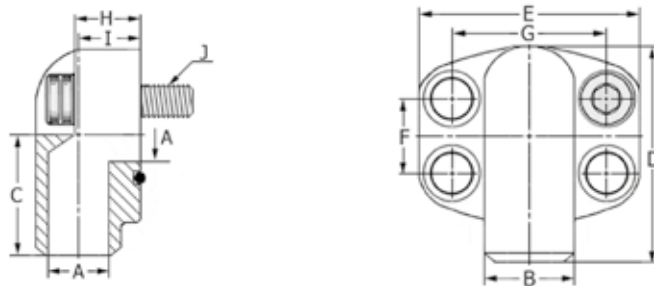

BRIDES & COLLETS

BRIDES DE FIXATION À PASSAGE INTÉGRAL 90° SAE 6000

DONNÉES TECHNIQUES

Référence	DN	A	B	C	D	E	F	G	H	I	J
ABMBW9612027	3/4"	19.0	28.0	40.0	70.0	71.0	23.80	50.80	19.0	22.0	M10X35
ABMBW9616034	1"	25.0	34.0	47.0	82.0	81.0	27.76	57.15	24.0	27.0	M 12X45
ABMBW9620042	1"1/4	32.0	42.0	56.0	95.0	95.0	31.75	66.68	27.0	32.0	M 14X50
ABMBW9624049	1"1/2	38.0	48.0	68.0	115	113	36.50	79.38	30.0	40.0	M 16X55
ABMBW9632060	2"	51.0	61.0	75.0	132	134	44.45	96.82	35.0	45.0	M 20X70