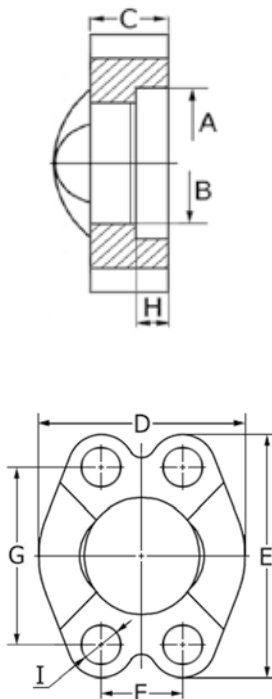

BRIDES & COLLETS

BRIDES MONOBLOC SAE 3000

DONNÉES TECHNIQUES

Référence	DN	A	B	C	D	E	F	G	H	I
ABMCB30006	3/8"	24,9	18,7	14	40	50	16,5	35	6,2	8,5
ABMCB30008	1/2"	31	24,3	13	45,6	54	17,5	38,1	6,2	8,75
ABMCB30012	3/4"	38,9	32,1	14	51,8	65	22,2	47,6	6,2	10,75
ABMCB30016	1"	45,2	38,5	16	58,4	70	26,2	52,4	7,5	10,75
ABMCB30020	1"1/4	51,6	43,7	14	72,6	79	30,2	58,7	7,5	12
ABMCB30024	1"1/2	61,1	50,8	16	82,2	94	35,7	69,9	7,5	13,5
ABMCB30032	2"	72,2	62,7	16	96,4	102	42,9	77,8	9	13,5
ABMCB30040	2"1/2	84,9	74,9	19	108,2	114	50,8	88,9	9	13,5
ABMCB30048	3"	102,4	90,9	22	130,6	135	61,9	106,4	9	16,75
ABMCB30056	3"1/2	115,1	102,4	22	139	152	69,9	120,7	10,7	17
ABMCB30064	4"	127,8	115,1	25	152	162	77,8	130,2	10,7	17
ABMCB30080	5"	153,2	140,7	28	180	184	92,1	152,4	10,7	17