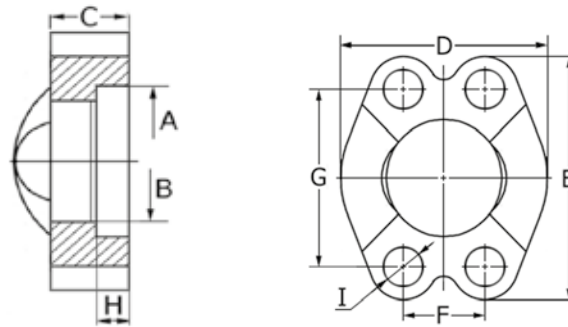

BRIDES & COLLETS

BRIDES MONOBLOC SAE 6000

DONNÉES TECHNIQUES

Référence	DN	A	B	C	D	E	F	G	H	I
ABMCB60008	1/2"	32,5	24,6	16	48	56	18,2	40,5	7,2	8,75
ABMCB60012	3/4"	42	32,5	19	60	71	23,8	50,8	8,3	11
ABMCB60016	1"	48,4	38,9	24	70	81	27,8	57,2	9	13
ABMCB60020	1"1/4	54,8	44,5	27	78	95	31,8	66,7	9,8	15
ABMCB60024	1"1/2	64,3	51,6	30	96	113	36,5	79,4	12,1	17
ABMCB60032	2"	80,2	67,6	37	114	133	44,5	96,8	12,1	21