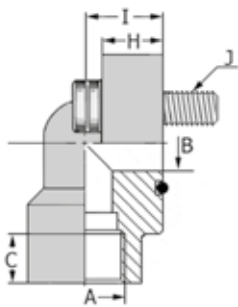

## BRIDES DE FIXATION TARAUDÉES BSPP 90° SAE 3000

### DONNÉES TECHNIQUES

Référence	DN	A	B	C	D	E	F	G	H	I	J
ABMFG930808	1/2"	1/2" GAZ	13	19	60	60	17.5	38.10	16	20	M8X30
ABMFG930806	1/2"	3/8" GAZ	13	19	60	60	17.5	38.10	16	20	M8X30
ABMFG931212	3/4"	3/4" GAZ	19	19	63	63	22.2	47.63	18	24	M10X35
ABMFG931208	3/4"	1/2" GAZ	19	19	63	63	22.2	47.63	18	24	M10X35
ABMFG931616	1"	1" GAZ	25	20	70	70	26.2	52.37	19	28	M10X35
ABMFG931612	1"	3/4" GAZ	25	20	70	70	26.2	52.37	19	28	M10X35
ABMFG932020	1"1/4	1"1/4 GAZ	32	22	79	85	30.2	58.72	21	34	M10X40
ABMFG932016	1"1/4	1" GAZ	32	22	79	85	30.2	58.72	21	34	M10X40
ABMFG932424	1"1/2	1"1/2 GAZ	38	25	93	95	35.7	69.85	25	38	M12X45
ABMFG932420	1"1/2	1"1/4 GAZ	38	25	93	95	35.7	69.85	25	38	M12X45
ABMFG933232	2"	2" GAZ	51	28	110	110	42.9	77.77	25	42	M12X45
ABMFG933224	2"	1"1/2 GAZ	51	28	110	110	42.9	77.77	25	42	M12X45
ABMFG934032	2"1/2	2" GAZ	60	30	127	115	50,8	88,9	25	50	M12X45
ABMFG934040	2"1/2	2"1/2 GAZ	60	30	127	115	50,8	88,9	25	50	M12X45
ABMFG934840	3"	2"1/2 GAZ									
ABMFG934848	3"	3" GAZ									
ABMFG935648	3"1/2	3" GAZ									
ABMFG935656	3"1/2	3"1/2 GAZ									
ABMFG936456	4"	3"1/2 GAZ									
ABMFG936464	4"	4" GAZ									