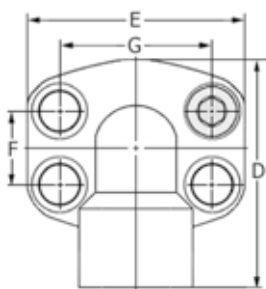

## BRIDES DE FIXATION TARAUDÉES BSPP 90° SAE 3000

### DONNÉES TECHNIQUES

Référence	DN	A	B	C	D	E	F	G	H	I	J
ABMFG930808	1/2"	1/2" GAZ	13	19	60	60	17.5	38.10	16	20	M8X30
ABMFG930806	1/2"	3/8" GAZ	13	19	60	60	17.5	38.10	16	20	M8X30
ABMFG931212	3/4"	3/4" GAZ	19	19	63	63	22.2	47.63	18	24	M10X35
ABMFG931208	3/4"	1/2" GAZ	19	19	63	63	22.2	47.63	18	24	M10X35
ABMFG931616	1"	1" GAZ	25	20	70	70	26.2	52.37	19	28	M10X35
ABMFG931612	1"	3/4" GAZ	25	20	70	70	26.2	52.37	19	28	M10X35
ABMFG932020	1"1/4	1"1/4 GAZ	32	22	79	85	30.2	58.72	21	34	M10X40
ABMFG932016	1"1/4	1" GAZ	32	22	79	85	30.2	58.72	21	34	M10X40
ABMFG932424	1"1/2	1"1/2 GAZ	38	25	93	95	35.7	69.85	25	38	M12X45
ABMFG932420	1"1/2	1"1/4 GAZ	38	25	93	95	35.7	69.85	25	38	M12X45
ABMFG933232	2"	2" GAZ	51	28	110	110	42.9	77.77	25	42	M12X45
ABMFG933224	2"	1"1/2 GAZ	51	28	110	110	42.9	77.77	25	42	M12X45
ABMFG934032	2"1/2	2" GAZ	60	30	127	115	50,8	88,9	25	50	M12X45
ABMFG934040	2"1/2	2"1/2 GAZ	60	30	127	115	50,8	88,9	25	50	M12X45
ABMFG934840	3"	2"1/2 GAZ									
ABMFG934848	3"	3" GAZ									
ABMFG935648	3"1/2	3" GAZ									
ABMFG935656	3"1/2	3"1/2 GAZ									
ABMFG936456	4"	3"1/2 GAZ									
ABMFG936464	4"	4" GAZ									