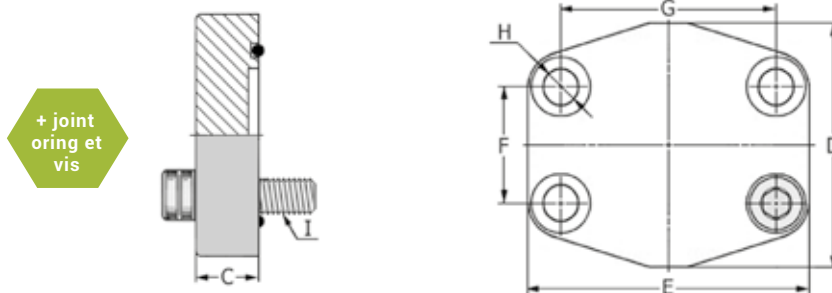

BRIDES & COLLETS

BRIDES D'OBTURATION MONOBLOCS SAE 6000

DONNÉES TECHNIQUES

Référence	DN	C	D	E	F	G	H	I
ABMOBE6008	1/2"	16	48	56	18.24	40.49	9	M 08X30
ABMOBE6012	3/4"	19	60	71	23.80	50.80	11	M 10X35
ABMOBE6016	1"	24	70	81	27.76	57.15	13	M 12X45
ABMOBE6020	1 1/4"	27	78	95	31.75	66.68	15	M 14X50
ABMOBE6024	1 1/2"	30	94	112	36.50	79.38	17	M 16X55
ABMOBE6032	2"	30	114	134	44.45	96.82	21	M 20X60

PRODUITS SIMILAIRES

Dans cette famille existe également les brides en SAE 3000.

www.isoflex.fr

Tel : +33(0)2 41 39 98 98 - contact@isoflex.fr

ANGERS (49) - LOUDEAC (22) - NANTES (44) - CAEN (14) - AVIGNON (84) - ORLÉANS (45)