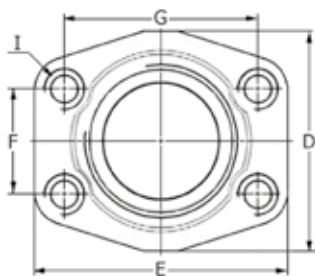

BRIDES & COLLETS

CONTRE-BRIDES DE FIXATION TARAUDÉES BSPB SAE 3000

DONNÉES TECHNIQUES

Tarudage vis UNC ou NPT sur demande

Référence	DN	A	B	C	D	E	F	G	H	I
ACBMFG30606	3/8"	3/8" GAZ	13	36	46	57	16.50	38.10	19	M08
ACBMFG30808	1/2"	1/2" GAZ	13	36	46	57	17.48	38.10	19	M08
ACBMFG30806		3/8" GAZ	13	36	46	57	17.48	38.10	19	M08
ACBMFG31212	3/4"	3/4" GAZ	19	36	50	65	22.23	47.63	19	M10
ACBMFG31208		1/2" GAZ	13	36	50	65	22.23	47.63	19	M10
ACBMFG31616	1"	1" GAZ	25	36	55	70	26.19	52.37	22	M10
ACBMFG31612		3/4" GAZ	19	36	55	70	26.19	52.37	19	M10
ACBMFG32020	1"1/4	1"1/4 GAZ	32	41	68	79	30.18	58.72	22	M10
ACBMFG32016		1" GAZ	25	42	65	81	30.18	58.72	24	M10
ACBMFG32424	1"1/2	1"1/2 GAZ	38	45	78	93	35.71	69.85	24	M12
ACBMFG32420		1"1/4 GAZ	32	45	78	95	35.71	69.85	24	M12
ACBMFG33232	2"	2" GAZ	51	45	90	102	42.88	77.77	30	M12
ACBMFG33224		1"1/2 GAZ	38	45	90	102	42.88	77.77	26	M12
ACBMFG34040	2"1/2	2"1/2 GAZ	63	50	105	114	50.80	88.90	30	M12
ACBMFG34032		2" GAZ	51	50	105	114	50.80	88.90	30	M12
ACBMFG34848	3"	3" GAZ	73	50	124	134	61.93	106.38	34	M16
ACBMFG34840		2"1/2 GAZ	63	50	124	134	61.93	106.38	30	M16
ACBMFG35656	3"1/2	3"1/2 GAZ	89	48	136	152	69.85	120.65	34	M16
ACBMFG35648		3" GAZ	73	48	136	152	69.85	120.65	34	M16
ACBMFG36464	4"	4" GAZ	99	48	146	162	77.77	130.18	34	M16
ACBMFG36456		3"1/2 GAZ	89	48	146	162	77.77	130.18	34	M16