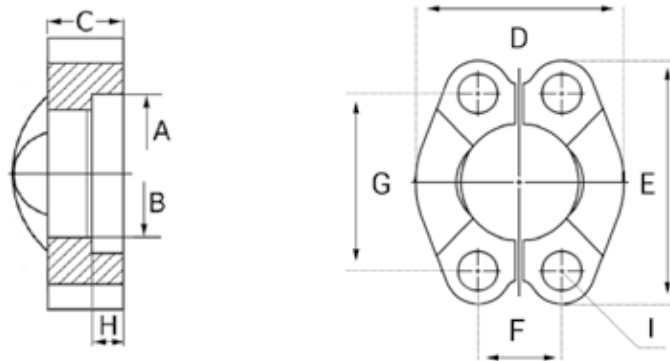

BRIDES & COLLETS

DEMI-BRIDES MONOBLOC SAE 3000

DONNÉES TECHNIQUES

Référence	DN	A	B	C	D	E	F	G	H	I
ADBCB30008	1/2"	31	24,3	13	45,6	54	17,5	38,1	6,2	8,75
ADBCB30012	3/4"	38,9	32,1	14	51,8	65	22,2	47,6	6,2	10,75
ADBCB30016	1"	45,2	38,5	16	58,4	70	26,2	52,4	7,5	10,75
ADBCB30020	1"1/4	51,6	43,7	14	72,6	79	30,2	58,7	7,5	12
ADBCB30024	1"1/2	61,1	50,8	16	82,2	94	35,7	69,9	7,5	13,5
ADBCB30032	2"	72,2	62,7	16	96,4	102	42,9	77,8	9	13,5
ADBCB30040	2"1/2	84,9	74,9	19	108,2	114	50,8	88,9	9	13,5
ADBCB30048	3"	102,4	90,9	22	130,6	135	61,9	106,4	9	16,75
ADBCB30056	3"1/2	115,1	102,4	22	139	152	69,9	120,7	10,7	17
ADBCB30064	4"	127,8	115,1	25	152	162	77,8	130,2	10,7	17
ADBCB30080	5"	153,2	140,7	28	180	184	92,1	152,4	10,7	17