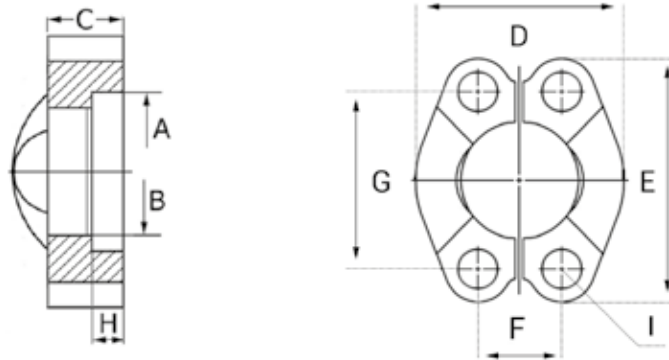

BRIDES & COLLETS

DEMI-BRIDES MONOBLOC SAE 6000

DONNÉES TECHNIQUES

Référence	DN	A	B	C	D	E	F	G	H	I
AIDBCB60008	1/2"	32,5	24,6	16	48	56	18,2	40,5	7,2	8,75
AIDBCB60012	3/4"	42	32,5	19	60	71	23,8	50,8	8,3	11
AIDBCB60016	1"	48,4	38,9	24	70	81	27,8	57,2	9	13
AIDBCB60020	1"1/4	54,8	44,5	27	78	95	31,8	66,7	9,8	15
AIDBCB60024	1"1/2	64,3	51,6	30	96	113	36,5	79,4	12,1	17
AIDBCB60032	2"	80,2	67,6	37	114	133	44,5	96,8	12,1	21