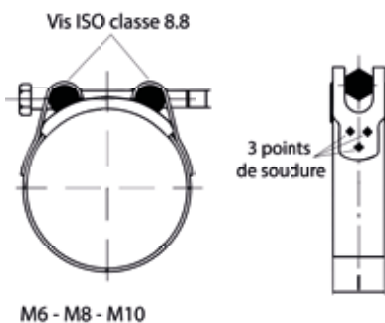

### SIMPLE TOURILLON

type GSB W1 acier

DN (mm)	Vis	Référence	DN (mm)	Vis	SIMPLE
DN13-15	M05-L9	ACGSB05013015	DN98-103	M08-L23X1.2	ACGSB08098103
DN17-19	M06-L20X0.8	ACGSB06017019	DN104-112	M08-L23X1.2	ACGSB08104112
DN20-22	M06-L20X0.8	ACGSB06020022	DN113-121	M08-L23X1.2	ACGSB08113121
DN23-25	M06-L20X0.8	ACGSB06023025	DN122-130	M08-L23X1.2	ACGSB08122130
DN26-28	M06-L20X0.8	ACGSB06026028	DN131-139	M08-L23X1.2	ACGSB08131139
DN29-31	M06-L20X0.8	ACGSB06029031	DN140-148	M08-L23X1.2	ACGSB08140148
DN32-35	M06-L20X0.8	ACGSB06032035	DN149-161	M08-L23X1.2	ACGSB08149161
DN36-39	M06-L20X0.8	ACGSB06036039	DN162-174	M08-L23X1.2	ACGSB08162174
DN40-43	M06-L20X0.8	ACGSB06040043	DN175-187	M08-L23X1.2	ACGSB08175187
DN44-47	M06-L20X0.8	ACGSB06044047	DN188-200	M08-L23X1.2	ACGSB08188200
DN48-51	M06-L20X0.8	ACGSB06048051	DN68-73	M10-L30X1.7	ACGSB10068073
DN52-55	M06-L20X0.8	ACGSB06052055	DN74-79	M10-L30X1.7	ACGSB10074079
DN56-59	M06-L20X0.8	ACGSB06056059	DN80-85	M10-L30X1.7	ACGSB10080085
DN60-63	M06-L20X0.8	ACGSB06060063	DN86-91	M10-L30X1.7	ACGSB10086091
DN64-67	M06-L20X0.8	ACGSB06064067	DN92-97	M10-L30X1.7	ACGSB10092097
DN68-73	M06-L20X0.8	ACGSB06068073	DN98-103	M10-L30X1.7	ACGSB10098103
DN74-79	M06-L20X0.8	ACGSB06074079	DN104-112	M10-L30X1.7	ACGSB10104112
DN32-35	M08-L23X1.2	ACGSB08032035	DN113-121	M10-L30X1.7	ACGSB10113121
DN36-39	M08-L23X1.2	ACGSB08036039	DN122-130	M10-L30X1.7	ACGSB10122130
DN40-43	M08-L23X1.2	ACGSB08040043	DN131-139	M10-L30X1.7	ACGSB10131139
DN44-47	M08-L23X1.2	ACGSB08044047	DN140-148	M10-L30X1.7	ACGSB10140148
DN48-51	M08-L23X1.2	ACGSB08048051	DN149-161	M10-L30X1.7	ACGSB10149161
DN52-55	M08-L23X1.2	ACGSB08052055	DN162-174	M10-L30X1.7	ACGSB10162174
DN56-59	M08-L23X1.2	ACGSB08056059	DN175-187	M10-L30X1.7	ACGSB10175187
DN60-63	M08-L23X1.2	ACGSB08060063	DN188-200	M10-L30X1.7	ACGSB10188200
DN64-67	M08-L23X1.2	ACGSB08064067	DN201-213	M10-L30X1.7	ACGSB10201213
DN68-73	M08-L23X1.2	ACGSB08068073	DN214-226	M10-L30X1.7	ACGSB10214226
DN74-79	M08-L23X1.2	ACGSB08074079	DN227-239	M10-L30X1.7	ACGSB10227239
DN80-85	M08-L23X1.2	ACGSB08080085	DN240-252	M10-L30X1.7	ACGSB10240252
DN86-91	M08-L23X1.2	ACGSB08086091	DN248-260	M10-L30X1.7	ACGSB10248260
DN92-97	M08-L23X1.2	ACGSB08092097			