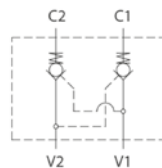

COMPOSANTS HYDRAULIQUES

BLOC DOUBLE PILOTE EN LIGNE FEMELLE / FEMELLE GAZ

DONNÉES TECHNIQUES

Référence	Désignation	ø Filetage	
		inch	mm
HCARBDPLFG04	CLAPET ANTI-RETOUR BLOC DOUBLE PILOTE EN LIGNE FFG 1/4	1/4"	11,44
HCARBDPLFG06	CLAPET ANTI-RETOUR BLOC DOUBLE PILOTE EN LIGNE FFG 3/8	3/8"	14,95
HCARBDPLFG08	CLAPET ANTI-RETOUR BLOC DOUBLE PILOTE EN LIGNE FFG 1/2	1/2"	18,63
HCARBDPLFG12	CLAPET ANTI-RETOUR BLOC DOUBLE PILOTE EN LIGNE FFG 3/4	3/4"	24,12