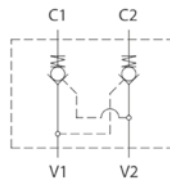

COMPOSANTS HYDRAULIQUES

BLOC DOUBLE PILOTE EN T FEMELLE / FEMELLE GAZ

DONNÉES TECHNIQUES

Référence	Désignation	Ø Filetage	
		inch	mm
HCARBDPTFG04	CLAPET ANTI-RETOUR BLOC DOUBLE PILOTE EN T FFG 1/4	1/4"	11,44
HCARBDPTFG06	CLAPET ANTI-RETOUR BLOC DOUBLE PILOTE EN T FFG 3/8	3/8"	14,95
HCARBDPTFG08	CLAPET ANTI-RETOUR BLOC DOUBLE PILOTE EN T FFG 1/2	1/2"	18,63
HCARBSPTFG12	CLAPET ANTI-RETOUR BLOC SIMPLE PILOTE EN T FFG 3/4	3/4"	24,12