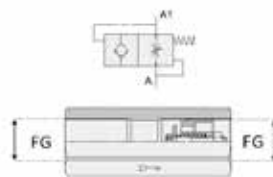

COMPOSANTS HYDRAULIQUES

CLAPET PARACHUTE FEMELLE / FEMELLE GAZ - CLAPET

DONNÉES TECHNIQUES

Référence	Désignation	ø FG	
		inch	mm
HCPFFG0004	CLAPET PARACHUTE FFG 1/4 + CARTOUCHE	1/4'	11,44
HCPFFG0006	CLAPET PARACHUTE FFG 3/8 + CARTOUCHE	3/8'	14,95
HCPFFG0008	CLAPET PARACHUTE FFG 1/2 + CARTOUCHE	1/2'	18,63
HCPFFG0012	CLAPET PARACHUTE FFG 3/4 + CARTOUCHE	3/4'	24,12
HCPFFG0016	CLAPET PARACHUTE FFG 1" + CARTOUCHE	1"	30,29