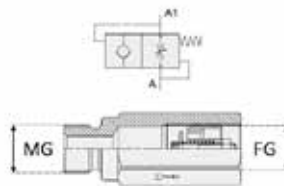

COMPOSANTS HYDRAULIQUES

CLAPET PARACHUTE MÂLE / FEMELLE GAZ - CLAPET

DONNÉES TECHNIQUES

Référence	Désignation	Ø MG		ø FG	
		inch	mm	inch	mm
HCPMFG0004	CLAPET PARACHUTE MFG 1/4 + CARTOUCHE	1/4'	13,15	1/4'	11,44
HCPMFG0006	CLAPET PARACHUTE MFG 3/8 + CARTOUCHE	3/8'	16,66	3/8'	14,95
HCPMFG0008	CLAPET PARACHUTE MFG 1/2 + CARTOUCHE	1/2'	20,95	1/2'	18,63
HCPMFG0012	CLAPET PARACHUTE MFG 3/4 + CARTOUCHE	3/4'	26,44	3/4'	24,12
HCPMFG0016	CLAPET PARACHUTE MFG 1" + CARTOUCHE	1"	33,24	1"	30,29