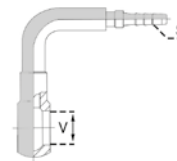

## EMBOUT À SERTIR BANJO

### DONNÉES TECHNIQUES

Dimensions		Embout droit	Embout 45°	Embout 90°
S (mm)	V (mm)			
2	8	PSBJO00208	PSBJOH40208	PSBJOH90208
2	10	PSBJO00210	PSBJOH40210	PSBJOH90210
3	8	PSBJO00308	PSBJOH40308	PSBJOH90308
3	10	PSBJO00310	PSBJOH40310	PSBJOH90310
4	8	PSBJO00408	PSBJOH40408	PSBJOH90408
4	10	PSBJO00410	PSBJOH40410	PSBJOH90410
4	14	PSBJO00414		