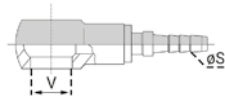

### DONNÉES TECHNIQUES

Dimensions		Embout droit	Embout 45°	Embout 90°
S (mm)	V (mm)			
2	8	PSBJO00208	PSBJOH40208	PSBJOH90208
2	10	PSBJO00210	PSBJOH40210	PSBJOH90210
3	8	PSBJO00308	PSBJOH40308	PSBJOH90308
3	10	PSBJO00310	PSBJOH40310	PSBJOH90310
4	8	PSBJO00408	PSBJOH40408	PSBJOH90408
4	10	PSBJO00410	PSBJOH40410	PSBJOH90410
4	14	PSBJO00414		