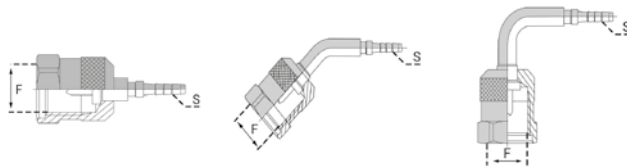

CONTRÔLE TEST

EMBOUT À SERTIR FEMELLE PPF

DONNÉES TECHNIQUES

Dimensions		Embout droit	Embout 45°	Embout 90°
S (mm)	F (mm)			
2	12,65X150	PSPPF00212	PSPPF40212	PSPPF90212
2	16X150	PSPPF00215	PSPPF40215	PSPPF90215
2	16X200	PSPPF00220	PSPPF40220	PSPPF90220
3	12,65X150	PSPPF00312	PSPPF40312	PSPPF90312
3	16X150	PSPPF00315	PSPPF40315	PSPPF90315
3	16X200	PSPPF00320	PSPPF40320	PSPPF90320
4	12,65X150	PSPPF00412	PSPPF40412	PSPPF90412
4	16X150	PSPPF00415	PSPPF40415	PSPPF90415
4	16X200	PSPPF00420	PSPPF40420	PSPPF90420

PRODUITS SIMILAIRES

Dans cette famille existe également les embouts à sertir femelle mano.