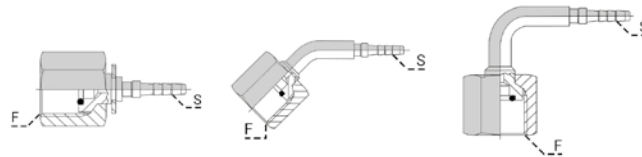

CONTRÔLE TEST

EMBOUT À SERTIR FEMELLE MANO

DONNÉES TECHNIQUES

Dimensions		Embout droit	Embout 45°	Embout 90°
S (mm)	F (mm)			
2	1/4'	PSTGMA00204	PSTGMA40204	PSTGMA90204
2	1/2'	PSTGMA00208	PSTGMA40208	PSTGMA90208
3	1/4'	PSTGMA00304	PSTGMA40304	PSTGMA90304
3	1/2'	PSTGMA00308	PSTGMA40308	PSTGMA90308
4	1/4'	PSTGMA00404	PSTGMA40404	PSTGMA90404
4	1/2'	PSTGMA00408	PSTGMA40408	PSTGMA90408

FILETAGE MÉTRIQUE

2	20X150	PSTMMA00220	PSTMMA40220	PSTMMA90220
3	20X150	PSTMMA00320	PSTMMA40320	PSTMMA90320
4	20X150	PSTMMA00420	PSTMMA40420	PSTMMA90420

PRODUITS SIMILAIRES

Dans cette famille existe également les embouts à sertir femelle PPF.