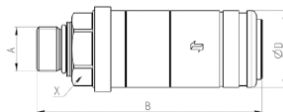

COUPLEURS FASTER

COUPLEURS À CLAPET PUSH-PULL

COUPLEUR FEMELLE - SÉRIE 4SRPV

DONNÉES TECHNIQUES

Ces coupleurs sont accouplables sous pression. En acier - fonction «Breakaway»

Débit 70 l/mn
Pression : 250 Bar

Référence	mm	inch	Réf Faster	A	B (mm)	D (mm)	X (mm)	Application
CF-CFC.4SRPV12GASF	12,5	1/2"	4SRPV0812GF H	1/2" BSP FEMALE	109.0	38	27	
CF-CFC.4SRPV12NPTF	12,5	1/2"	4SRPV0812NF H	1/2" NPTF FEMALE	109.0	38	27	
CF-CFC.4SRPV12215F	12,5	1/2"	4SRPV081/22F H	M22X1,5 MALE O'RING	112.5	38	32	NEW HOLLAND, VALTRA
CF-CFC.4SRPV412GF	12,5	1/2"	4SRPV084/12GF H	1/2" BSP MALE CLOISON	133.0	38	32	
CF-CFC.4SRPV72215F	12,5	1/2"	4SRPV087/2215FH	M22X1,5 MALE 15L CLOISON	125.2	38	32	
CF-CFC.4SRPV081458	12,5	1/2"	4SRPV0814/58SFH	7/8" UNF MALE JIC CLOISON	130.5	38	32	