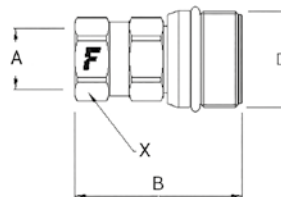

#### DONNÉES TECHNIQUES

En acier.

Référence	Désignation	Taille		A	X (mm)	B (mm)	D (mm)
		mm	inch				
CF-CFV.CVC0812GASF	CFV A CLAPET CAT FG1/2 / DN13 (RD35X2) FASTER	12,5	1/2"	BSPF 1/2 FEMALE	30	50	35
CF-CFV.CVC0858SF	CFV A CLAPET CAT FSAE 7/8 UNF / DN13 (RD35X2) FASTER	12,5	1/2"	7/8"-14 UNF FEMALE ORB	30	62	35
CF-CFV.CVC0802215F	CFV A CLAPET CAT FI22X150 / DN13 (RD35X2) FASTER	12,5	1/2"	M22X1,5 FEMALE ORB	27	60	35
CF-CFV.CVC08112SF	CFV A CLAPET CAT MORFS 13/16 / DN13 (RD35X2) FASTER	12,5	1/2"	13/16"-16 UN MALE ORFS	27	58	35
CF-CFV.CVC0821815F	CFV A CLAPET CAT EMA12L - 18X150 / DN13 (RD35X2) FASTER	12,5	1/2"	M18X1,5 MALE 12L	27	56	35
CF-CFV.CVC1678SF	CFV A CLAPET CAT FSAE 7/8 / DN18.6 (RD54X3) FASTER	25	1"	1-3/16"-12 UN FEMALE ORB	42	97	54
CF-CFV.CVC163015F	CFV A CLAPET CAT FI30X150 / DN18.6 (RD54X3) FASTER	25	1"	M30X1,5 FEMALE	42	97	54
CF-CFV.CVC163362F	CFV A CLAPET CAT EMA25S - 36X200 / DN25 (RD54X3) FASTER	25	1"	M36X2 MALE 25S	38	98	43