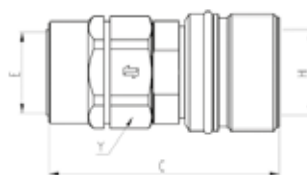

COUPLEURS FASTER

COUPLEURS À VISSER SÉRIE CVV

COUPLEUR FEMELLE FG

DONNÉES TECHNIQUES

Ces coupleurs sont interchangeables. En acier.

Référence	Désignation	Taille		E	C (mm)	H (mm)	Y (mm)
		mm	inch				
CF-CFV.CVV0414GASF	CFV-PF CVV FG 1/4 / DN6.3 (RD24X2) FASTER - 500B-13L/MN	6,3	1/4"	1/4" BSP FEMALE	64	13,1	19
CF-CFV.CVV0638GASF	CFV-PF CVV FG 3/8 / DN10 (RD28X2) FASTER - 400B-25L/MN	10	3/8"	3/8" BSP FEMALE	71	17,6	24
CF-CFV.CVV0838GASF	CFV-PF CVV FG 3/8 / DN12.5 (RD36X2) FASTER - 400B-75L/MN	12,5	1/2"	3/8" BSP FEMALE	58	22	27
CF-CFV.CVV0812GASF	CFV-PF CVV FG 1/2 / DN12.5 (RD36X2) FASTER - 400B-75L/MN	12,5	1/2"	1/2" BSP FEMALE	62	22	27
CF-CFV.CVV1234GASF	CFV-PF CVV FG 3/4 / DN20 (RD42X2) FASTER - 350B-135L/MN	20	3/4"	3/4" BSP FEMALE	83	28,1	38
CF-CFV.CVV1634GASF	CFV-PF CVV FG 3/4 / DN25 (RD48X3) FASTER - 350B-250L/MN	25	1"	3/4" BSP FEMALE	90	35	38
CF-CFV.CVV161GASF	CFV-PF CVV FG 1" / DN25 (RD48X3) FASTER - 350B-250L/MN	25	1"	1" BSP FEMALE	93	35	38
CF-CFV.CVV24112GASF	CFV-PF CVV FG 1 1/2 / DN40 (RD70X3) FASTER - 350B-450L/MN	40	1 1/2"	1 1/2" BSP FEMALE	121	54	65