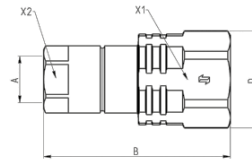

COUPLEURS FASTER

COUPLEURS À VISSER SÉRIE VV

COUPLEUR FEMELLE FG - MERLO

DONNÉES TECHNIQUES

Référence	Désignation	Taille (mm)	Taille (inch)	A	B (mm)	D (mm)	X1 (mm)	X2 (mm)
CF-CFV.W14GASF	CFV-PF VV FG 1/4 / DN6.3 FASTER - HP800B - 8L/MN	6,3	1/4"	1/4" BSP FEMALE	59.7	30	27	19
CF-CFV.W38GASF	CFV-PF VV FG 3/8 / DN10 FASTER - HP760B - 18L/MN	10	3/8"	3/8" BSP FEMALE	71.9	38	34	24
CF-CFV.W12GASF	CFV-PF VV FG 1/2 / DN12.5 FASTER - HP730B - 30L/MN	12,5	1/2"	1/2" BSP FEMALE	78.7	42	38	27
CF-CFV.W34GASF	CFV-PF VV FG 3/4 / DN20 FASTER - HP700B - 45L/MN	20	3/4"	3/4" BSP FEMALE	105.6	55	50	34
CF-CFV.W1GASF	CFV-PF VV FG 1" / DN25 FASTER - HP530B - 90L/MN	25	1"	1" BSP FEMALE	124	61	55	41

PRODUITS SIMILAIRES

Dans cette famille existe également les coupleurs à visser série VVS, CVV, PVVM, FHV et CVC.

www.isoflex.fr

Tel : +33(0)2 41 39 98 98 - contact@isoflex.fr

ANGERS (49) - LOUDEAC (22) - NANTES (44) - CAEN (14) - AVIGNON (84) - ORLÉANS (45)