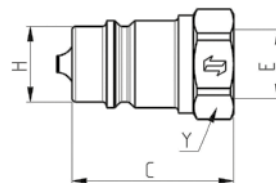

COUPLEURS FASTER

COUPLEURS À CLAPET SÉRIE NV

COUPLEUR MÂLE FG

DONNÉES TECHNIQUES

En acier .

Référence	Désignation	mm	inch	E	C (mm)	H (mm)	Y (mm)
CF-CMC.NV14GASM	CMC 1/4 - SERIE STANDARD - FASTER - 350B-15L/MN	6,3	1/4"	1/4" BSP FEMALE	33	14	19
CF-CMC.NV38GASM	CMC 3/8 - SERIE STANDARD - FASTER - 300B-50L/MN	10	3/8"	3/8" BSP FEMALE	39	19	24
CF-CMC.NV12GASM	CMC 1/2 - SERIE STANDARD - FASTER - 300B-75L/MN	12,5	1/2"	1/2" BSP FEMALE	44	21	27
CF-CMC.NV34GASM	CMC 3/4 - SERIE STANDARD - FASTER - 250B-150L/MN	20	3/4"	3/4" BSP FEMALE	54	28	34
CF-CMC.NV1GASM	CMC 1" - SERIE STANDARD - FASTER - 230B-230L/MN	25	1"	1" BSP FEMALE	66	31	41
CF-CMC.NV112GASM	CMC 1 1/2 - SERIE STANDARD - FASTER - 180B-450L/MN	40	1-1/2"	1-1/2" BSP FEMALE	83	53	60
CF-CMC.NV114GASM	CMC 1 1/4 - SERIE STANDARD - FASTER - 220B-340L/MN	31,5	1-1/4"	1-1/4" BSP FEMALE	73	44	50
CF-CMC.NV2GASM	CMC 2" - SERIE STANDARD - FASTER - 130B-1000L/MN	50	2"	2" BSP FEMALE	100	82	75

PRODUITS SIMILAIRES

Dans cette famille existe également les coupleurs à clapet série ANV, HNV et push-pull.

www.isoflex.fr

Tel : +33(0)2 41 39 98 98 - contact@isoflex.fr

ANGERS (49) - LOUDEAC (22) - NANTES (44) - CAEN (14) - AVIGNON (84) - ORLÉANS (45)