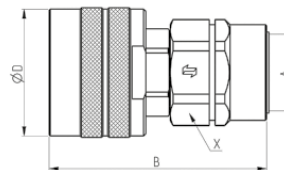

COUPLEURS FASTER

COUPLEURS À VISSER SÉRIE CVV

COUPLEUR MÂLE FG

DONNÉES TECHNIQUES

Ces coupleurs sont interchangeables. En acier.

Référence	Désignation	Taille		E	B (mm)	D (mm)	X (mm)
		mm	inch				
CF-CMV.CVV0414GASM	CMV-PF CVV FG 1/4 / DN6.3 (RD24X2) FASTER - 500B-13L/MN	6,3	1/4"	1/4" BSP FEMALE	64	30	19
CF-CMV.CVV0638GASM	CMV-PF CVV FG 3/8 / DN10 (RD28X2) FASTER - 400B-25L/MN	10	3/8"	3/8" BSP FEMALE	71	34	24
CF-CMV.CVV0838GASM	CMV-PF CVV FG 3/8 / DN12.5 (36X2) FASTER - 400B-75L/MN	12,5	1/2"	1/2" BSP FEMALE	64	42	27
CF-CMV.CVV0812GASM	CMV-PF CVV FG 1/2 / DN12.5 (36X2) FASTER - 400B-75L/MN	12,5	1/2"	3/8" BSP FEMALE	68	42	27
CF-CMV.CVV1234GASM	CMV-PF CVV FG 3/4 / DN20 (RD42X2) FASTER - 350B-135L/MN	20	3/4"	3/4" BSP FEMALE	85	48	38
CF-CMV.CVV1634GASM	CMV-PF CVV FG 3/4 / DN25 (48X3) FASTER - 350B-250L/MN	25	1"	3/4" BSP FEMALE	90	56	38
CF-CMV.CVV161GASM	CMV-PF CVV FG 1" / DN25 (48X3) FASTER - 350B-250L/MN	25	1"	1" BSP FEMALE	95	56	42
CF-CMV.CVV24112GASF	CMV-PF CVV FG 1"1/2' / DN40 (RD70X3) FASTER - 350B-450L/MN	40	1"1/2'	1"1/2' BSP FEMALE	131	80	65

PRODUITS SIMILAIRES

Dans cette famille existe également les coupleurs à visser série VV, VVS, PVVM, FHV et CVC.

www.isoflex.fr

Tel : +33(0)2 41 39 98 98 - contact@isoflex.fr

ANGERS (49) - LOUDEAC (22) - NANTES (44) - CAEN (14) - AVIGNON (84) - ORLÉANS (45)