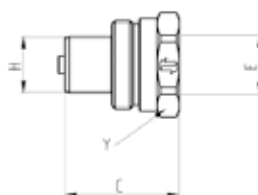

COUPLEURS FASTER

COUPLEURS À VISSER SÉRIE PVVM

COUPLEUR MÂLE FNPT

DONNÉES TECHNIQUES

Ces coupleurs sont interchangeables. En acier.

Référence	Désignation	Taille		E	C (mm)	H (mm)	Y (mm)
		mm	inch				
CF-CMV.PVVM14NPTM	CMV HP CLAPET PVVM FNPT 1/4 / DN06 - FASTER - 1000B-15L/MN	6,3	1/4"	1/4" NPTF FEMALE	34	15,8	27
CF-CMV.PVVM38NPTM	CMV HP CLAPET PVVM FNPT 3/8 / DN10 - FASTER - 1000B-20L/MN	10	3/8"	3/8" NPTF FEMALE	39	19	27