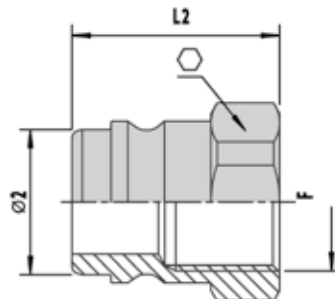

COUPLEURS GROMELLE

COUPLEURS SÉRIE L-7000

COUPLEUR PASSAGE LIBRE MÂLE FG

DONNÉES TECHNIQUES

En acier.

Référence	Désignation	DN/ND (mm)	L2	Ø 2	Hexagon	F (Inch)
CG-CPLM.LA0701200	COUPLEUR PASSAGE LIBRE CPLM ACIER 1/4 / DN10 GROM - LA0701200 - 700B	10	25,5	14,2	19	FG 1/4'
CG-CPLM.LA0702200	COUPLEUR PASSAGE LIBRE CPLM ACIER 3/8 / DN12 GROM - LA0702200 - 600B	12	28	19	23	FG 3/8'
CG-CPLM.LA0703200	COUPLEUR PASSAGE LIBRE CPLM ACIER 1/2 / DN15 GROM - LA0703200 - 500B	15	33	20,6	27	FG 1/2'
CG-CPLM.LA0704200	COUPLEUR PASSAGE LIBRE CPLM ACIER 3/4 / DN20 GROM - LA0704200 - 400B	20	40	27,9	35	FG 3/4'